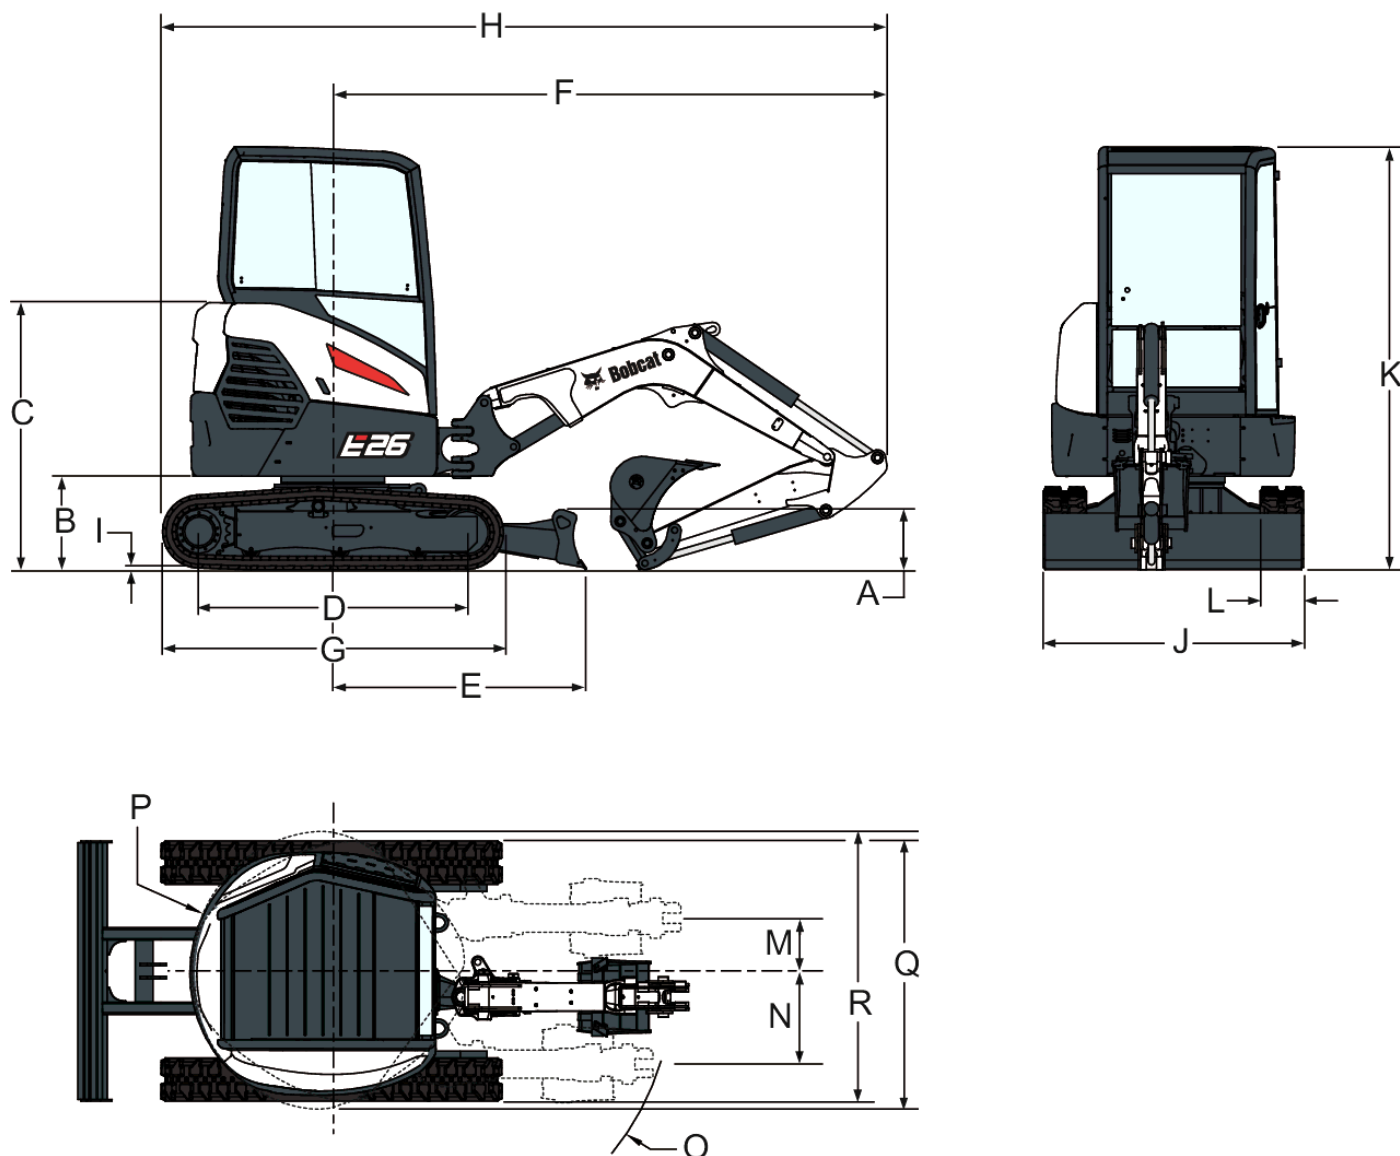

Escavatore

Dati tecnici

Peso operativo con cabina	2695 kg
Carburante	Diesel
Numero di cilindri	3
Completo di 3 Benne	30 cm, 50 cm, 120 cm

Escavatore

Dati tecnici

Velocità massima	4,6 km/h
Rotazione del braccio a sinistra	60,0°
Rotazione del braccio a destra	60,0°
Serbatoio del carburante	34,60 L
Serbatoio idraulico	14,7 L

Escavatore

Schema dimensioni