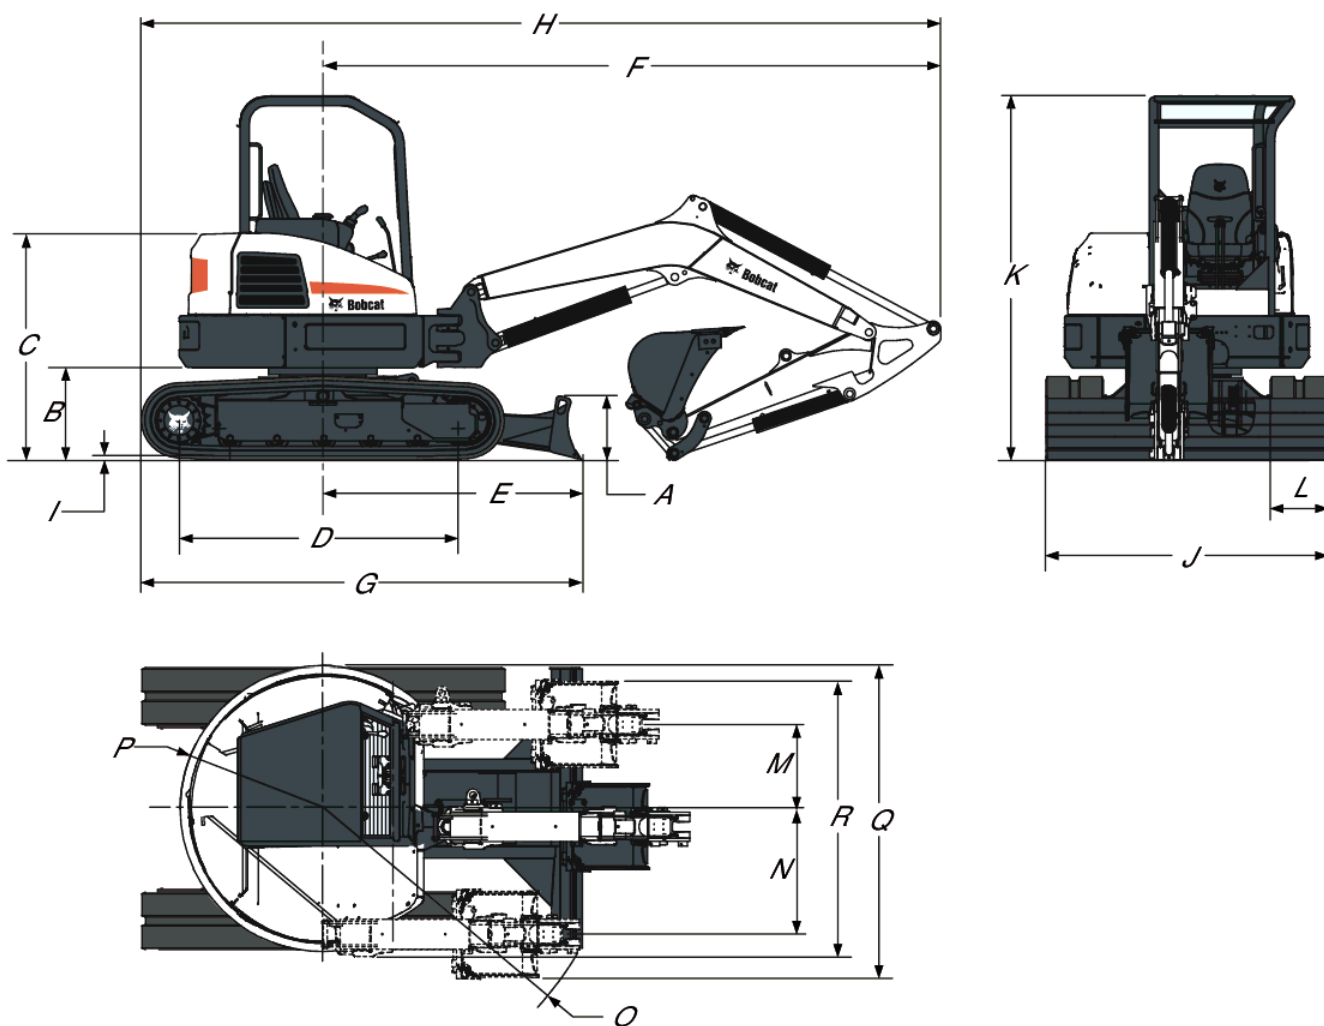

Escavatore

Dati tecnici

Peso operativo	4950 kg
Carburante	Gasolio
Numero di cilindri	4

Escavatore

Dati tecnici

Velocità massima	5,0 km/h
Rotazione del braccio a sinistra	75,0°
Rotazione del braccio a destra	50,0°
Serbatoio del carburante	79,90 L
Serbatoio idraulico	15,10 L

Escavatore

Schema dimensioni