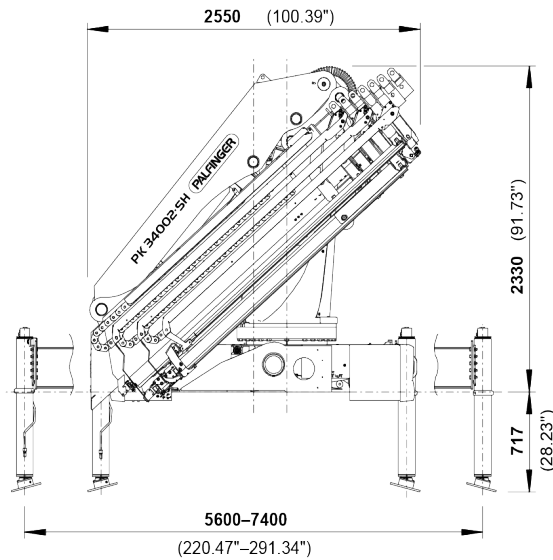

## Camion Gru

### Dati tecnici

Dimensioni cassole

6,05 X 2,49 M