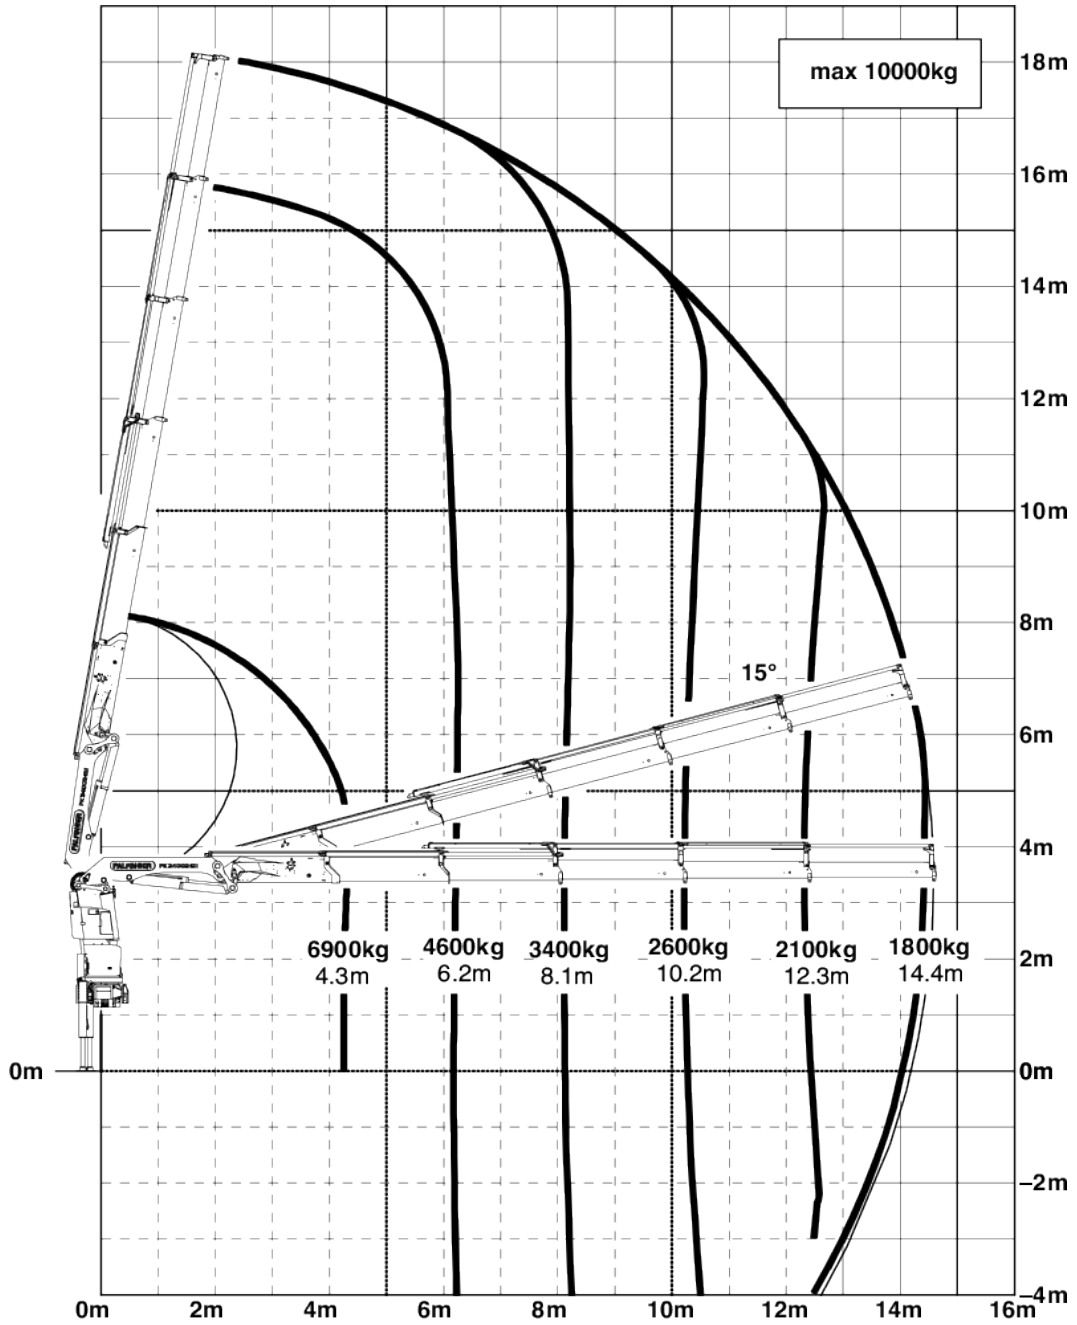

Camion Gru

Grafico senza antenna