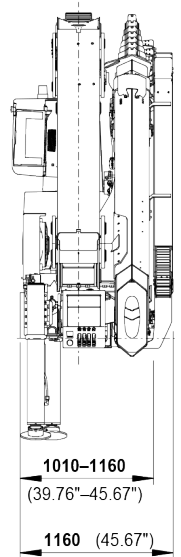

## Camion Gru

### Dati tecnici

Dimensioni cassole

6,05 X 2,49 M