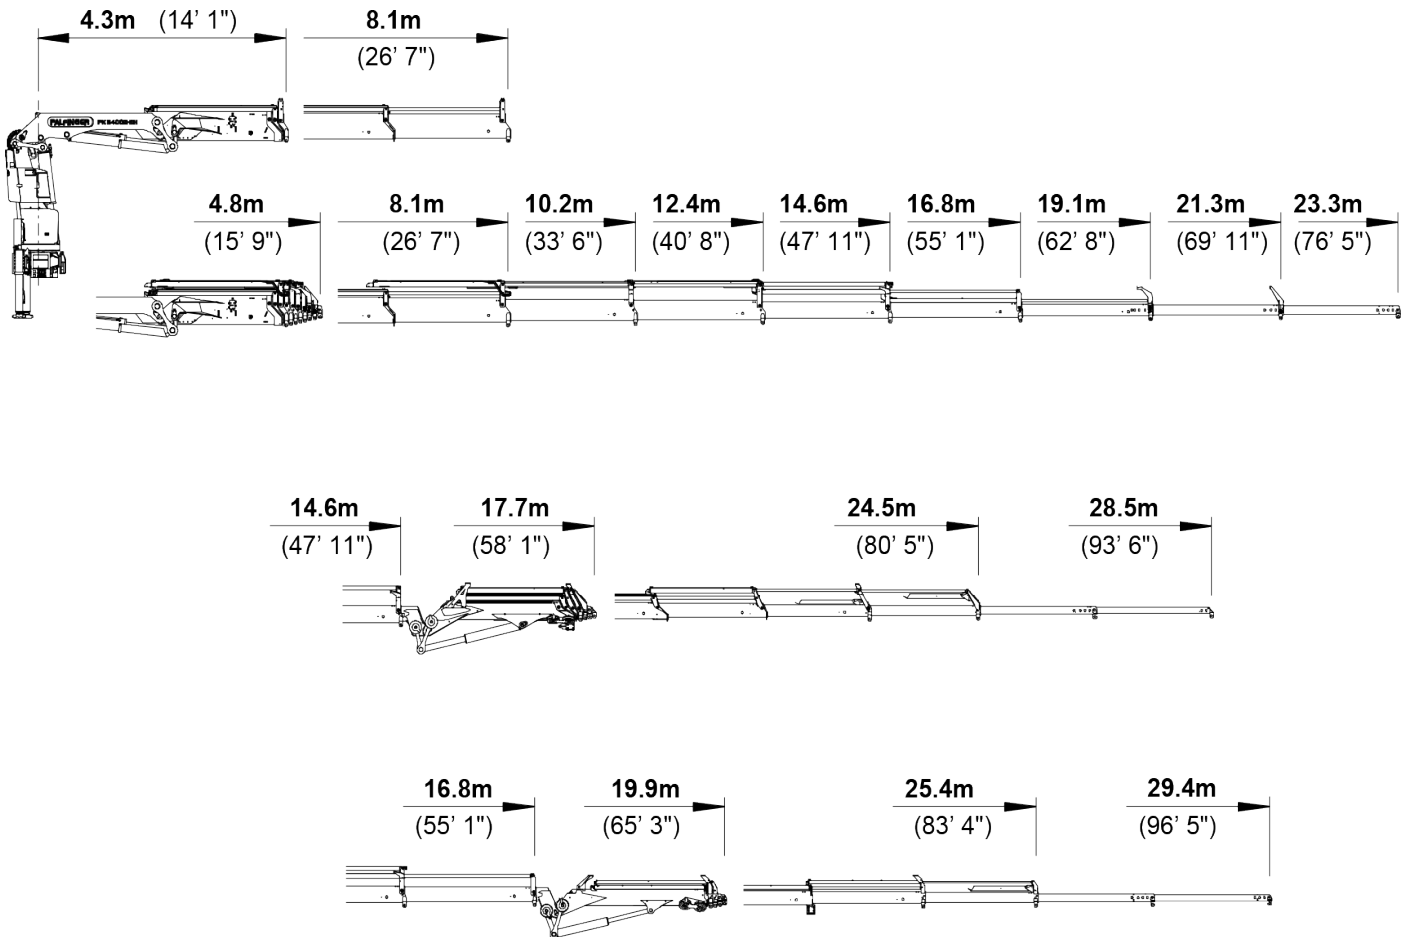

### Dati tecnici

Dimensioni cassole

6,05 X 2,49 M

### Versioni braccio estendibile