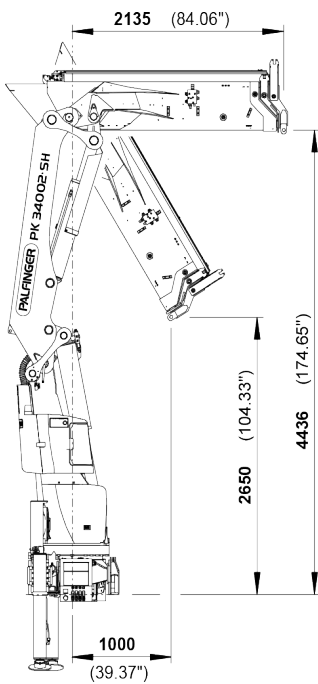

## Camion Gru

### Dati tecnici

Dimensioni cassole

6,05 X 2,49 M