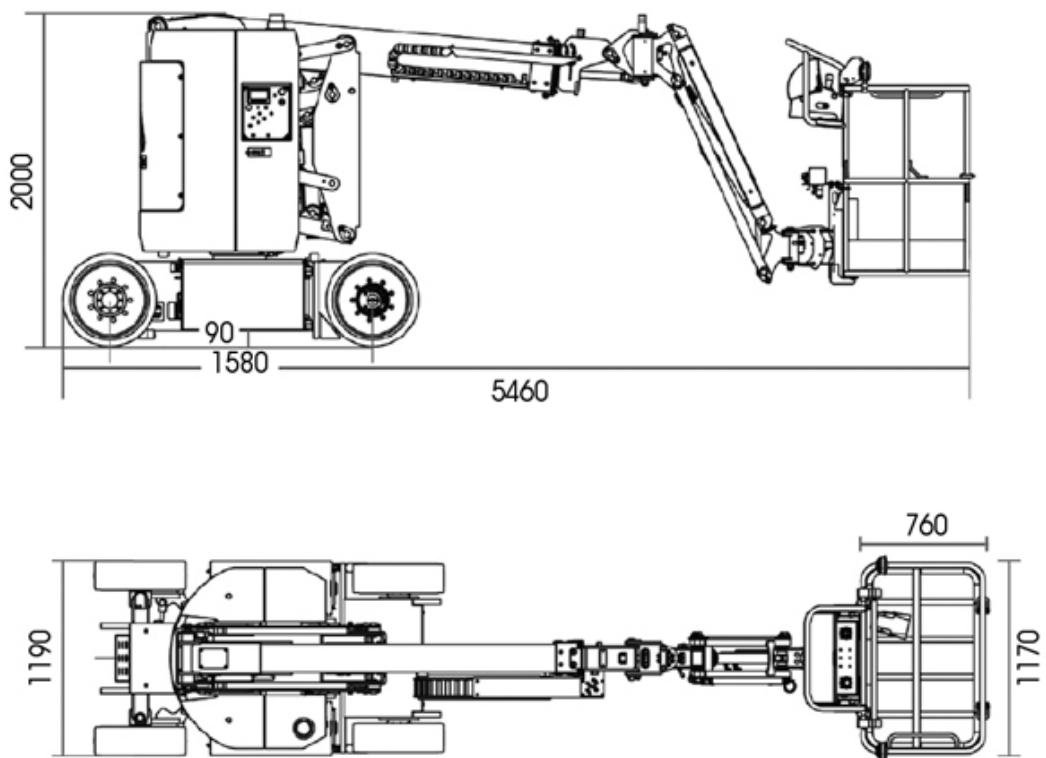

PIATTAFORME SEMOVENTI ARTICOLATE ELETTRICHE

Dati tecnici

Altezza max lavoro	11 m
Altezza max piano calpestio	9 m
Numero max persone su navicella	2
Portata max cesto	230 kg
Sbraccio max di lavoro	6,25 m
Rotazione torretta	355°
Velocità di traslazione - a riposo	5 km/h
Velocità di traslazione - macchina alzata	0,65 km/h
Alimentazione	29V - AC 125Ah
Peso	6700 kg

PIATTAFORME SEMOVENTI ARTICOLATE ELETTRICHE

Dimensioni (mm)

PIATTAFORME SEMOVENTI ARTICOLATE ELETTRICHE

Diagramma di lavoro

Sbraccio max di lavoro 6,25 m