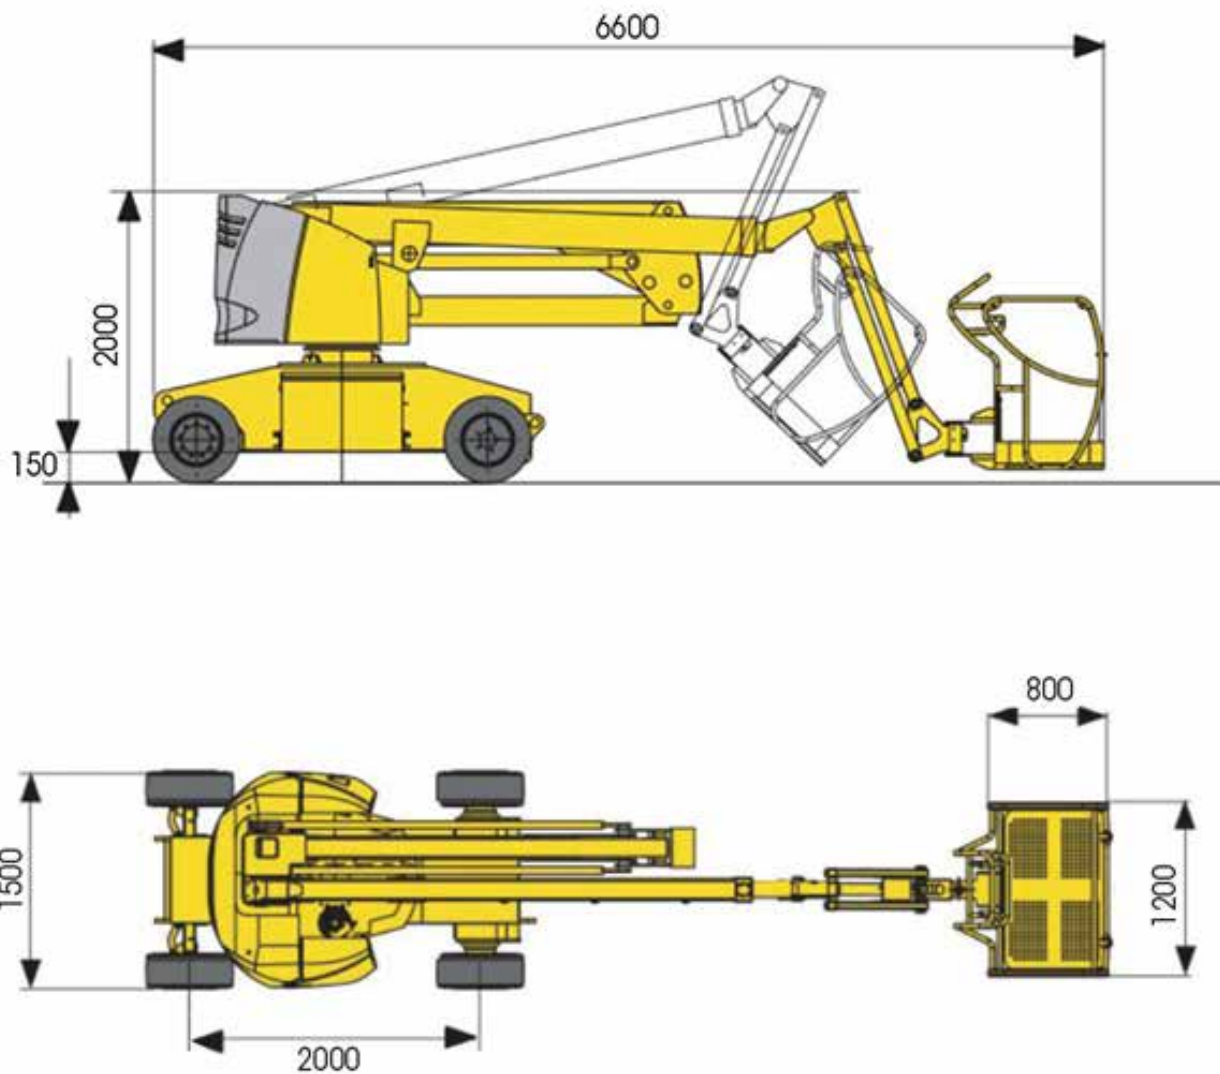

HAULOTTE HA15 IP

PIATTAFORME SEMOVENTI ARTICOLATE ELETTRICHE

DATI TECNICI

Altezza max lavoro	15 m
Altezza max piano calpestio	13 m
Numero max persone su navicella	2
Portata max cesto	230 kg
Sbraccio max di lavoro	8,65 m
Punto d'articolazione	6,6 m
Rotazione torretta	360°
Rotazione cesto	90° destra - 90° sinistra
Escursione JIB	140° (+70°/-70°)
Raggio minimo di sterzata - esterno	3,70 m
Velocità di traslazione proporzionali	da 0,7 a 4,5 km/h
Pendenza max superabile	25%
Peso	7300 kg

HAULOTTE HA15 IP

PIATTAFORME SEMOVENTI ARTICOLATE
ELETTRICHE

DIMENSIONI (mm)

HAULOTTE HA15 IP

PIATTAFORME SEMOVENTI ARTICOLATE ELETTRICHE

DIAGRAMMA DI LAVORO

Sbraccio max di lavoro 8,65 m