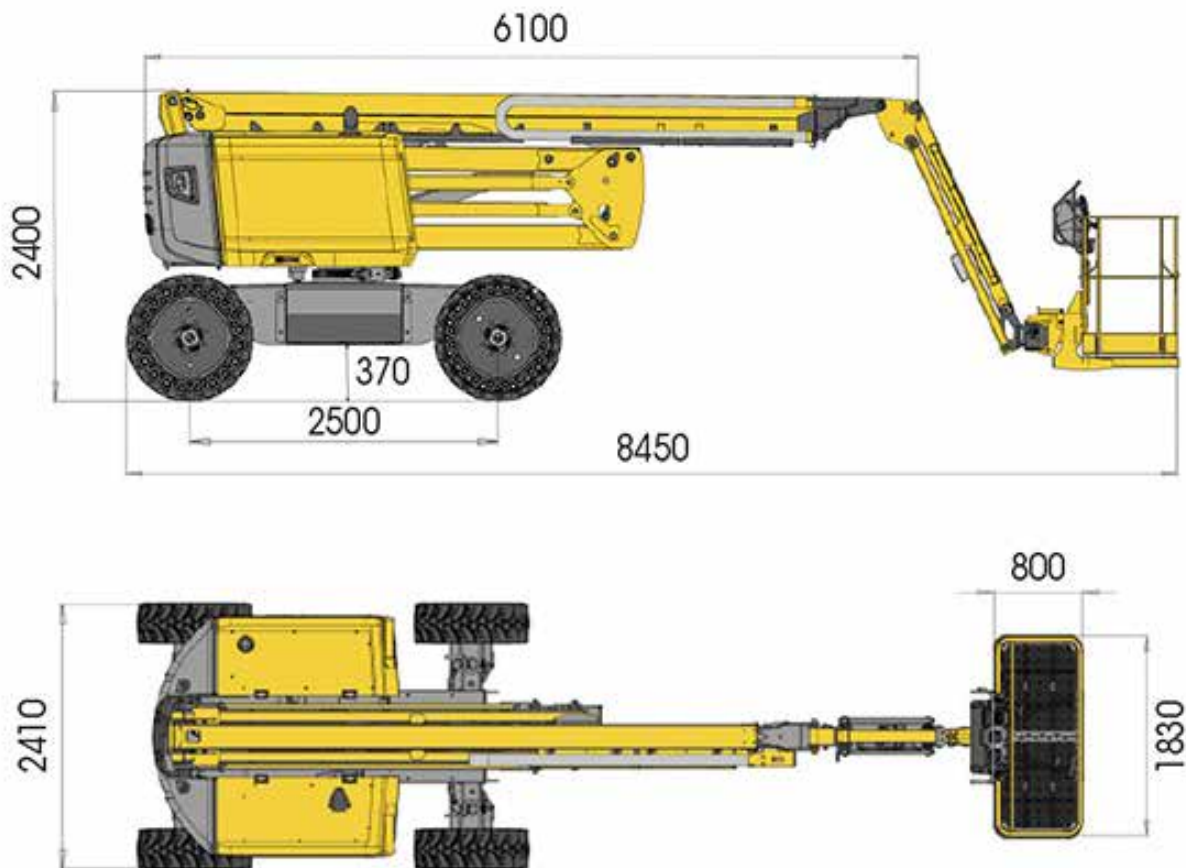

HAULOTTE HA20 LE IBRIDA

PIATTAFORME SEMOVENTI ARTICOLATE ELETTRICHE

DATI TECNICI

Altezza max lavoro	20,67 m
Altezza max piano calpestio	18,67 m
Numero max persone su navicella	2
Portata max cesto	350 kg
Sbraccio max di lavoro	11,91 m
Rotazione torretta	355°
Inclinazione operativa max	4°
Rotazione cesto	+90°/-90°
Velocità di traslazione proporzionali	0,7 - 5,0 km/h
Pendenza max superabile	45%
Raggio minimo di sterzata - esterno	4,50 m
Peso	9375 kg

HAULOTTE HA20 LE IBRIDA

PIATTAFORME SEMOVENTI ARTICOLATE
ELETTRICHE

DIMENSIONI (mm)

HAULOTTE HA20 LE IBRIDA

PIATTAFORME SEMOVENTI ARTICOLATE
ELETTRICHE

DIAGRAMMA DI LAVORO

Sbraccio max di lavoro 11,91 m