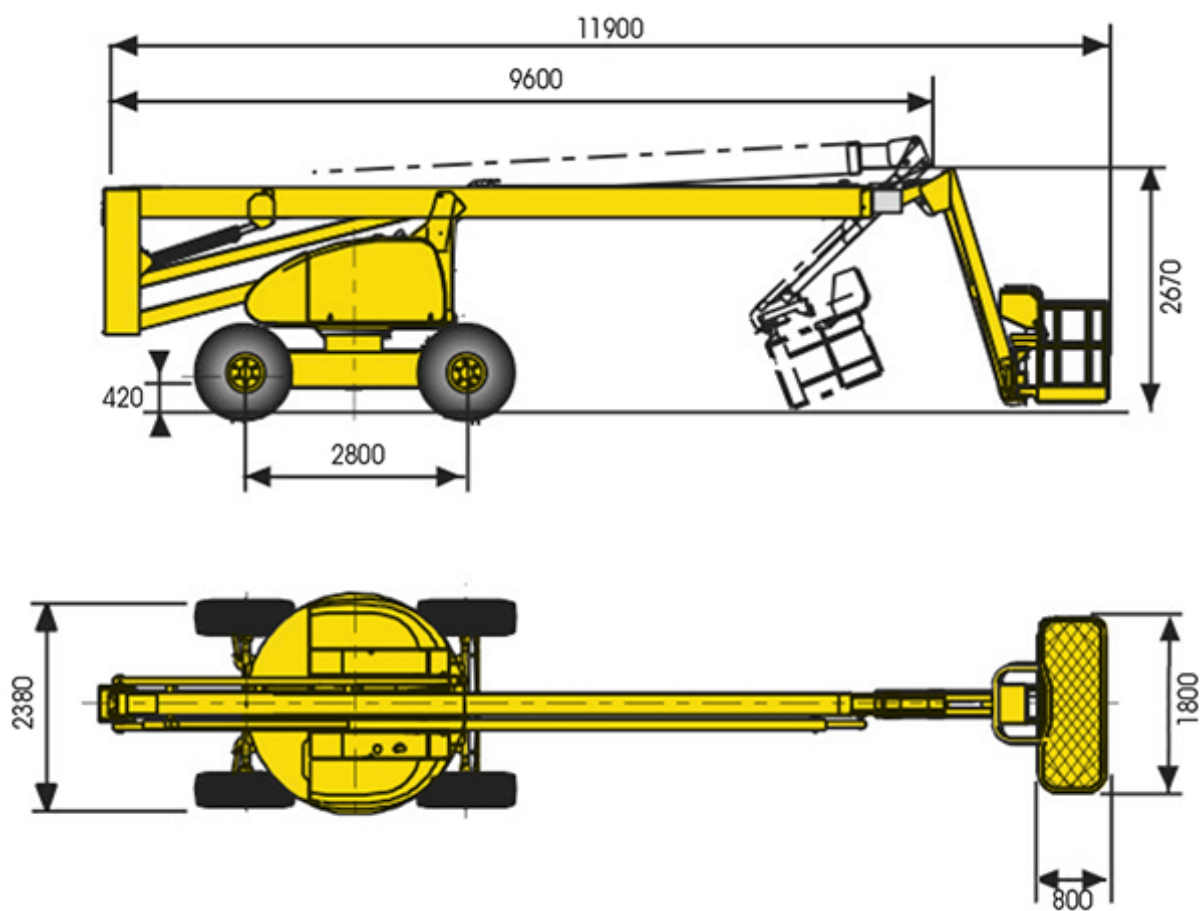

### DATI TECNICI

Altezza max lavoro	26 m
Altezza max piano calpestio	24 m
Numero max persone su navicella	2
Portata max cesto	230 kg
Sbraccio max di lavoro	14,60 m
Punto d'articolazione	6,80 m
Escursione JIB	140° (-70°/+70°)
Rotazione torretta	360°
Rotazione cesto	+90°/-90°
Velocità di traslazione	1,2 - 4,5 km/h
Pendenza max superabile	40%
Raggio minimo di sterzata - esterno	3,90 m
Peso	14150 kg

# HAULOTTE HA26 PX

PIATTAFORME SEMOVENTI ARTICOLATE  
DIESEL

## DIMENSIONI (mm)

## DIAGRAMMA DI LAVORO

Sbraccio max di lavoro 14,60 m