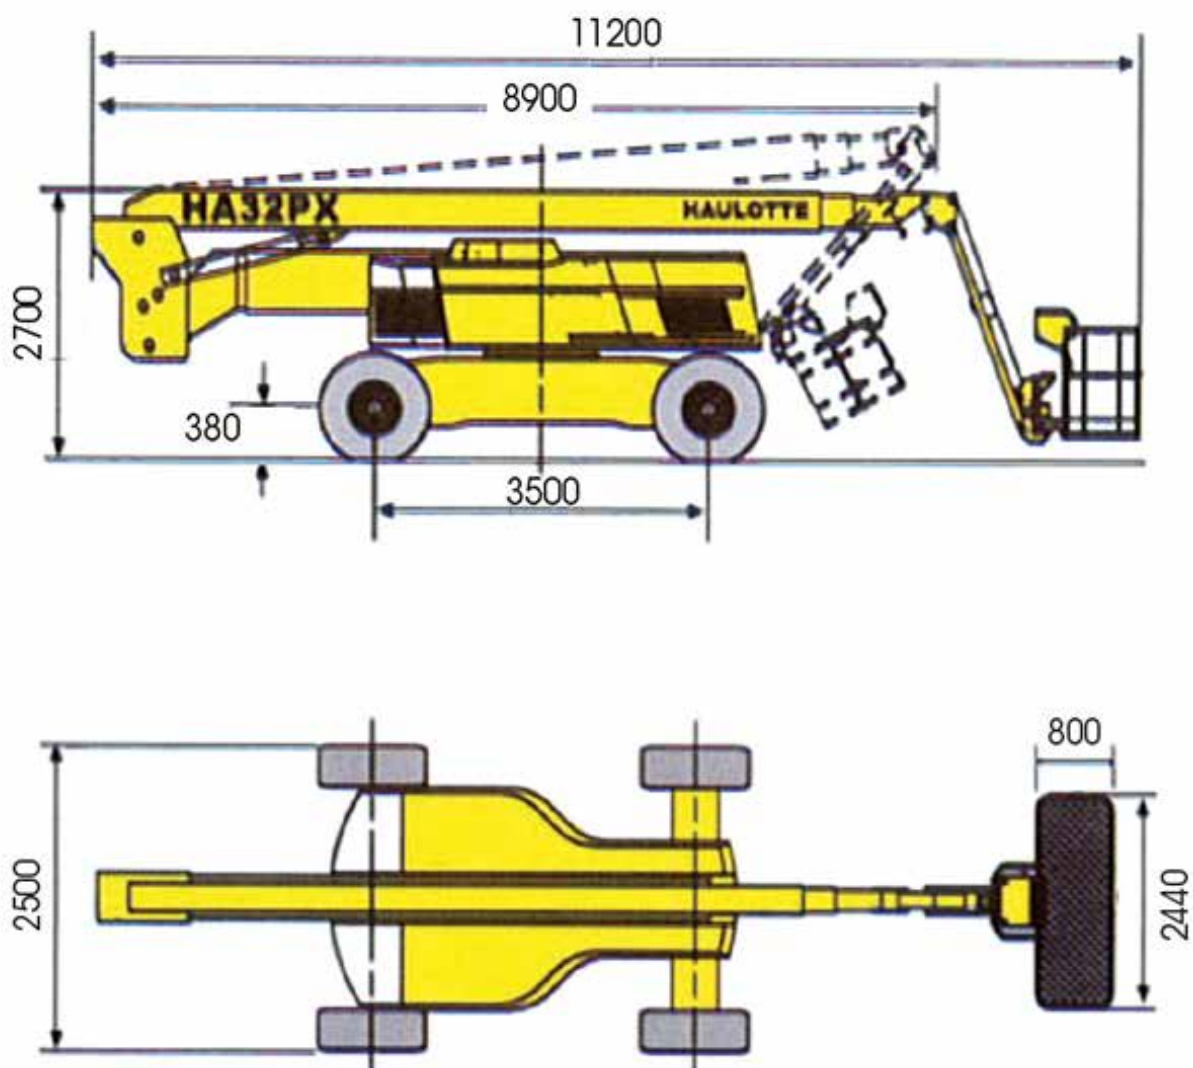

### DATI TECNICI

Altezza max lavoro	31,80 m
Altezza max piano calpestio	29,80 m
Numero max persone su navicella	2
Portata max cesto	250 kg
Sbraccio max di lavoro	21,30 m
Punto d'articolazione	11,35 m
Escursione JIB	140° (-70°/+70°)
Rotazione torretta	360° (continua)
Rotazione cesto	+90°/-90°
Sbalzo posteriore	0,50 m
Velocità di traslazione	5 km/h
Pendenza max superabile	45%
Raggio minimo di sterzata - esterno	5,10 m
Peso	21100 kg

# HAULOTTE HA32 PX

PIATTAFORME SEMOVENTI ARTICOLATE  
DIESEL

## DIMENSIONI (mm)

## DIAGRAMMA DI LAVORO

Sbraccio max di lavoro 21,30 m