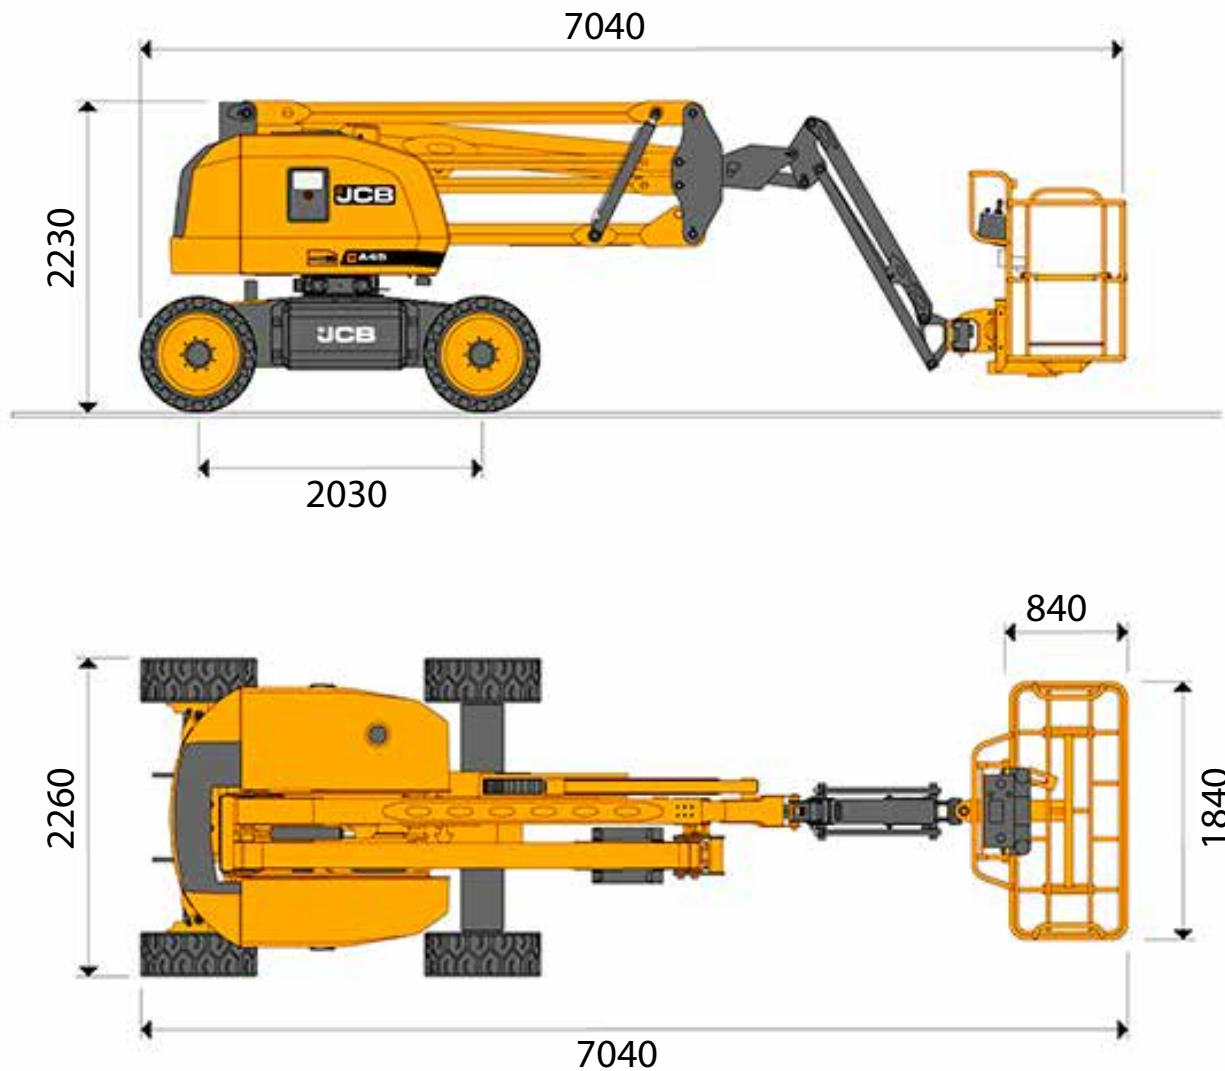

JCB A45EH

PIATTAFORME SEMOVENTI ARTICOLATE DIESEL/ELETRICHE

DATI TECNICI

Altezza max lavoro	15,84 m
Altezza max piano calpestio	13,84 m
Numero max persone su navicella	2
Sbraccio max di lavoro	7,47 m
Portata max cesto	300 kg
Rotazione torretta	355°
Rotazione cesto	160°
Velocità di traslazione - veloce	7,0 km/h
Velocità di sicurezza	0,87 km/h
Pendenza max superabile	40%
Raggio minimo di sterzata - interno	2,65 m
Raggio minimo di sterzata - esterno	4,67 m
Capacità serbatoio	40 L
Peso	7930 kg

Può essere usata anche in modalità totalmente elettrica

Tempo di carica della batteria 9 h

JCB A45EH

PIATTAFORME SEMOVENTI ARTICOLATE
DIESEL/ELETRICHE

DIMENSIONI (mm)

JCB A45EH

PIATTAFORME SEMOVENTI ARTICOLATE DIESEL/ELETRICHE

DIAGRAMMA DI LAVORO

Sbraccio max di lavoro 7,47 m