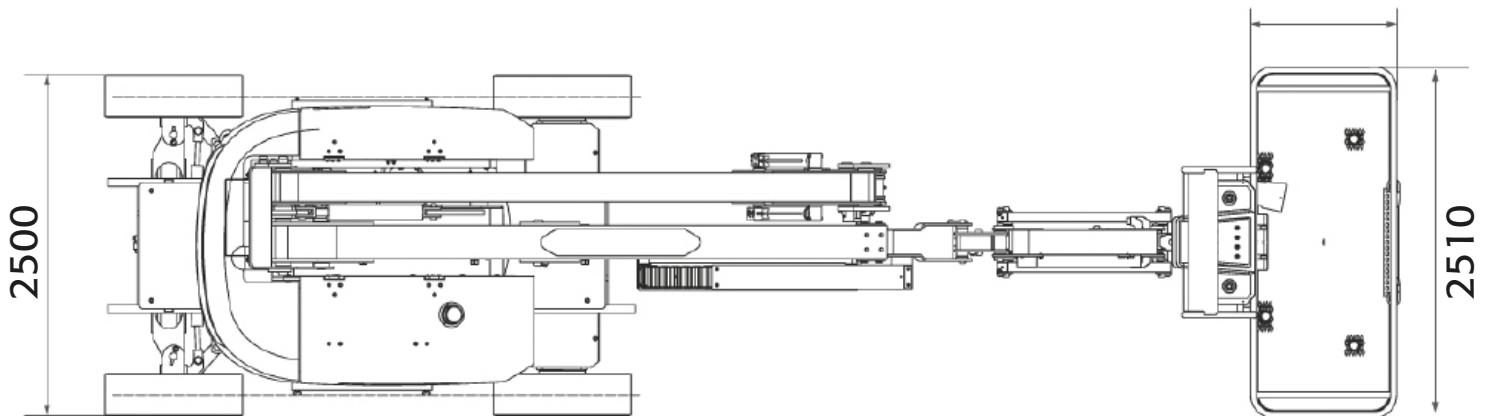

LGMG AR20JE-LI

PIATTAFORME SEMOVENTI ARTICOLATE ELETTRICHE

DATI TECNICI

Altezza max lavoro	21,58 m
Altezza max piano calpestio	19,58 m
Sbraccio max di lavoro	12,37 m
Altezza libera max	8,19 m
Numero max persone su navicella	2/3
Portata max cesto (dentro/fuori)	260/350 kg
Dimensioni piattaforma (L x P)	2440 x 900 mm
Dimensioni per trasporto (L x H)	7630 x 2960 mm
Rotazione torretta	360°
Velocità max (riposo)	5 km/h
Velocità max (sollevata)	0,8 km/h
Pendenza max superabile	45%
Velocità max vento	12,5 m/s
Pendenza max	4°
Raggio di sterzata interno/esterno	1,9/3,9 m
Peso	9700 kg

LGMG AR20JE-LI

PIATTAFORME SEMOVENTI ARTICOLATE ELETTRICHE

DIMENSIONI (mm)

LGMG AR20JE-LI

PIATTAFORME SEMOVENTI ARTICOLATE ELETTRICHE

DIAGRAMMA DI LAVORO

Sbraccio max di lavoro 12,37 m