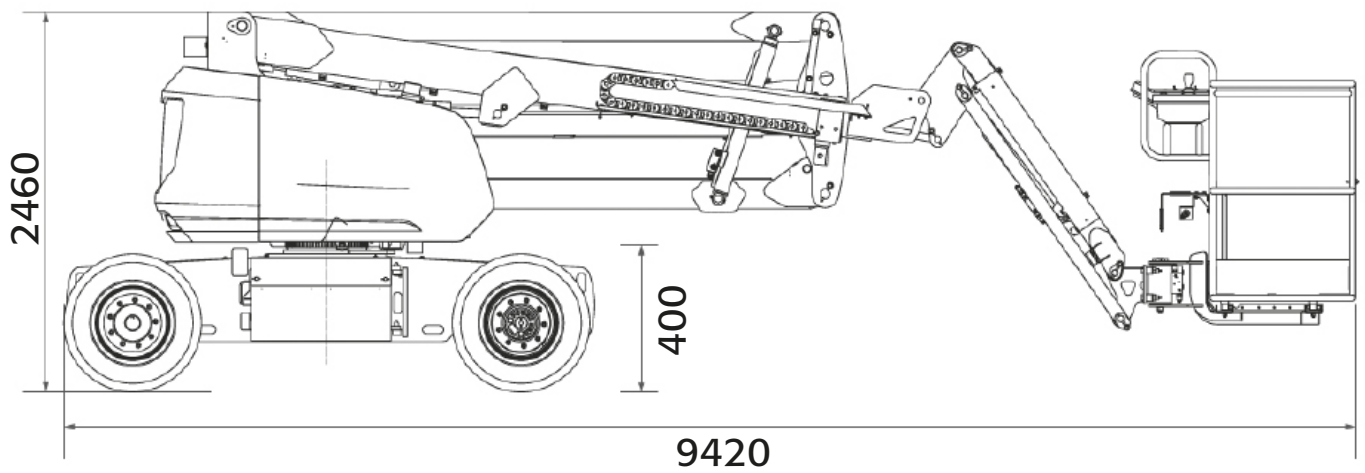

LGMG AR20JE-LI

PIATTAFORME SEMOVENTI ARTICOLATE ELETTRICHE

DATI TECNICI

Altezza max lavoro	21,58 m
Altezza max piano calpestio	19,58 m
Sbraccio max di lavoro	12,37 m
Altezza libera max	8,19 m
Numero max persone su navicella	2/3
Portata max cesto (dentro/fuori)	260/350 kg
Dimensioni piattaforma (L x P)	2440 x 900 mm
Dimensioni per trasporto (L x H)	7630 x 2960 mm
Rotazione torretta	360°
Velocità max (riposo)	5 km/h
Velocità max (sollevata)	0,8 km/h
Pendenza max superabile	45%
Velocità max vento	12,5 m/s
Pendenza max	4°
Raggio di sterzata interno/esterno	1,9/3,9 m
Peso	9700 kg

LGMG AR20JE-LI

PIATTAFORME SEMOVENTI ARTICOLATE ELETTRICHE

DIMENSIONI (mm)

LGMG AR20JE-LI

PIATTAFORME SEMOVENTI ARTICOLATE ELETTRICHE

DIAGRAMMA DI LAVORO

Sbraccio max di lavoro 12,37 m