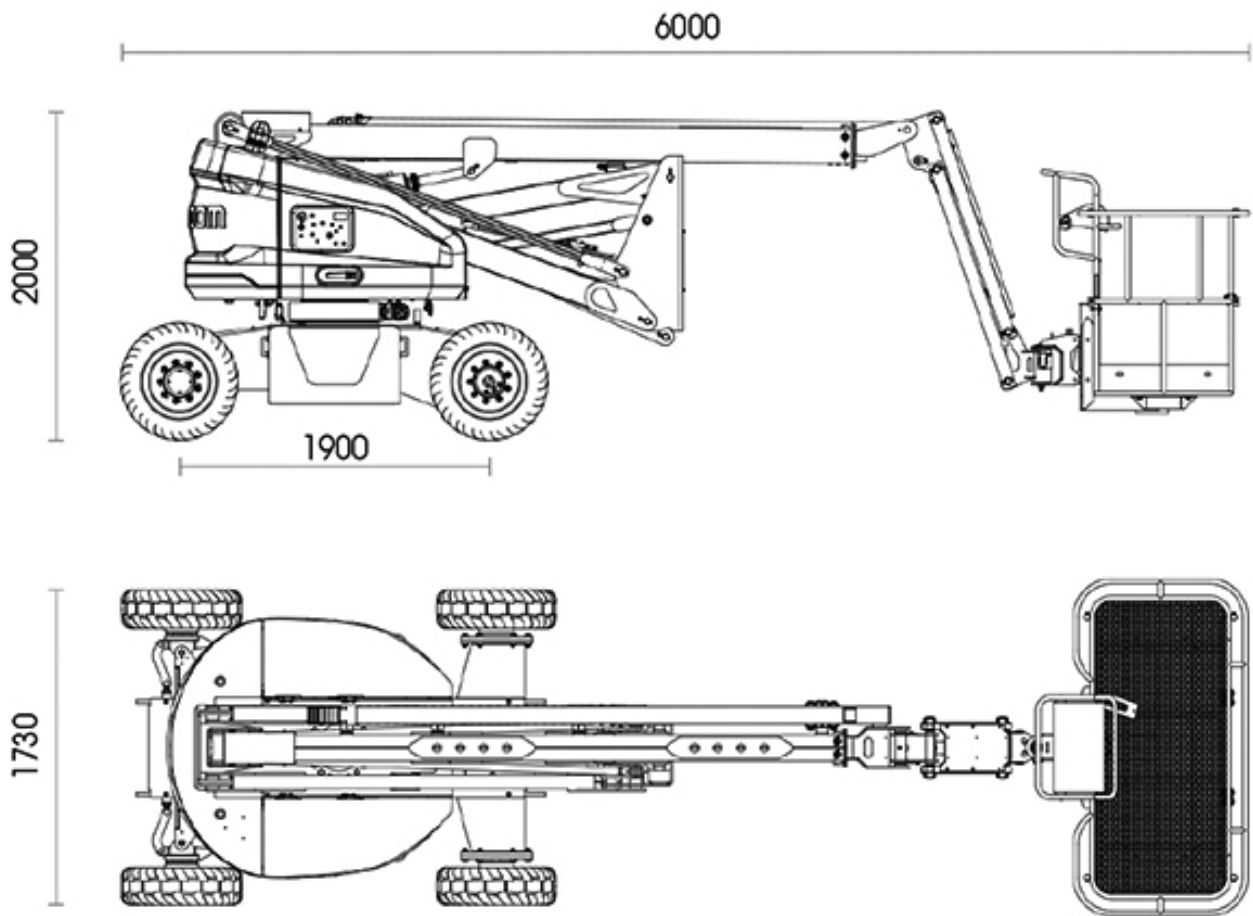

SINOBOOM AB14EJ

PIATTAFORME SEMOVENTI ARTICOLATE ELETTRICHE

DATI TECNICI

Altezza max lavoro	16 m
Altezza max piano calpestio	14 m
Sbraccio max di lavoro	7,60 m
Portata max cesto	230 kg
Numero max persone su navicella	2
Rotazione torretta	355°
Velocità di traslazione - a riposo	5,2 km/h
Velocità di traslazione - alzata	0,8 km/h
Peso	7100 kg

SINOBOOM AB14EJ

PIATTAFORME SEMOVENTI ARTICOLATE ELETTRICHE

DIMENSIONI (mm)

SINOBOOM AB14EJ

PIATTAFORME SEMOVENTI ARTICOLATE ELETTRICHE

DIAGRAMMA DI LAVORO