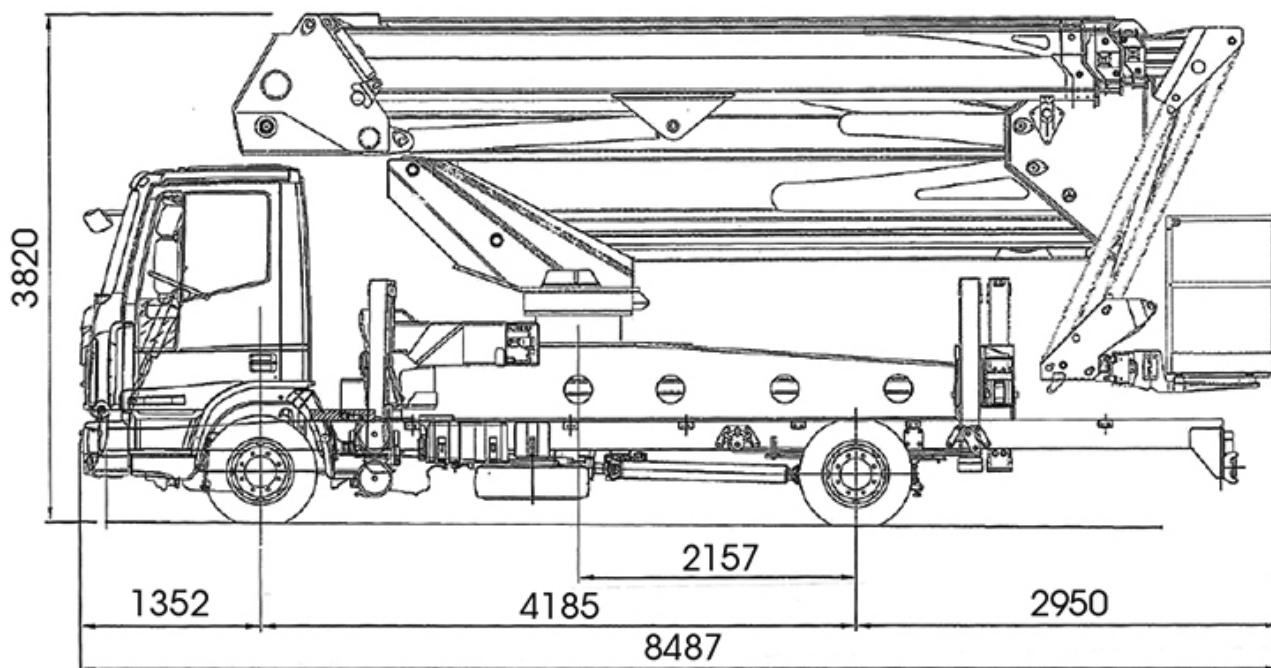

SOCAGE 37DJ (PAT.C)

PIATTAFORME AUTOCARRATE

DATI TECNICI

Altezza max lavoro	37,20 m
Altezza max piano calpestio	35,20 m
Portata cesto	300 kg
Numero max persone su navicella	3
Sbraccio max di lavoro	19,50 m
Dimensioni cesto	2000 x 800 x 1110 mm
Rotazione sovrastruttura	700°
Rotazione cesto	90° destra - 90° sinistra
Peso	18000 kg
Velocità max di sollevamento	0,4 m/s
Velocità max di sfilo	0,4 m/s
Velocità max di rotazione	0,7 m/s
Carico max sotto gli stabilizzatori	15000 kg

SOCAGE 37DJ (PAT.C)

PIATTAFORME AUTOCARRATE

DIMENSIONI (mm)

SOCAGE 37DJ (PAT.C)

PIATTAFORME AUTOCARRATE

AREA DI LAVORO TRAVERSE APERTE

Sbraccio max di lavoro 19,50 m

SOCAGE 37DJ (PAT.C)

PIATTAFORME AUTOCARRATE

AREA DI LAVORO TRAVERSE PARZIALMENTE APERTE

Sbraccio max di lavoro 14,20 m

SOCAGE 37DJ (PAT.C)

PIATTAFORME AUTOCARRATE

AREA DI LAVORO TRAVERSE CHIUSE

Sbraccio max di lavoro 11,50 m