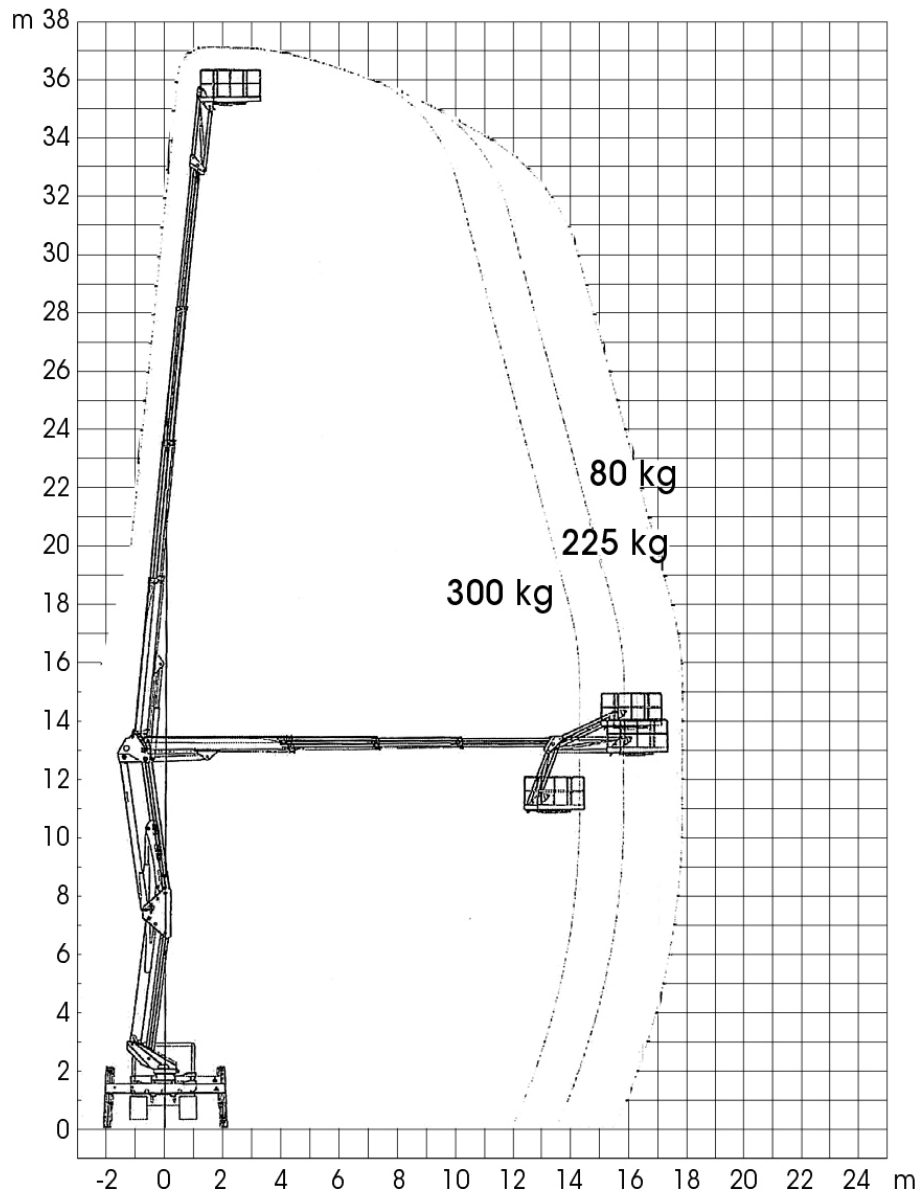

SOCAGE 37DJ (PAT.C)

PIATTAFORME AUTOCARRATE

DATI TECNICI

Altezza max lavoro	37,20 m
Altezza max piano calpestio	35,20 m
Portata cesto	300 kg
Numero max persone su navicella	3
Sbraccio max di lavoro	19,50 m
Dimensioni cesto	2000 x 800 x 1110 mm
Rotazione sovrastruttura	700°
Rotazione cesto	90° destra - 90° sinistra
Peso	18000 kg
Velocità max di sollevamento	0,4 m/s
Velocità max di sfilo	0,4 m/s
Velocità max di rotazione	0,7 m/s
Carico max sotto gli stabilizzatori	15000 kg

SOCAGE 37DJ (PAT.C)

PIATTAFORME AUTOCARRATE

DIMENSIONI (mm)

SOCAGE 37DJ (PAT.C)

PIATTAFORME AUTOCARRATE

AREA DI LAVORO TRAVERSE APERTE

Sbraccio max di lavoro 19,50 m

SOCAGE 37DJ (PAT.C)

PIATTAFORME AUTOCARRATE

AREA DI LAVORO TRAVERSE PARZIALMENTE APERTE

Sbraccio max di lavoro 14,20 m

SOCAGE 37DJ (PAT.C)

PIATTAFORME AUTOCARRATE

AREA DI LAVORO TRAVERSE CHIUSE

Sbraccio max di lavoro 11,50 m