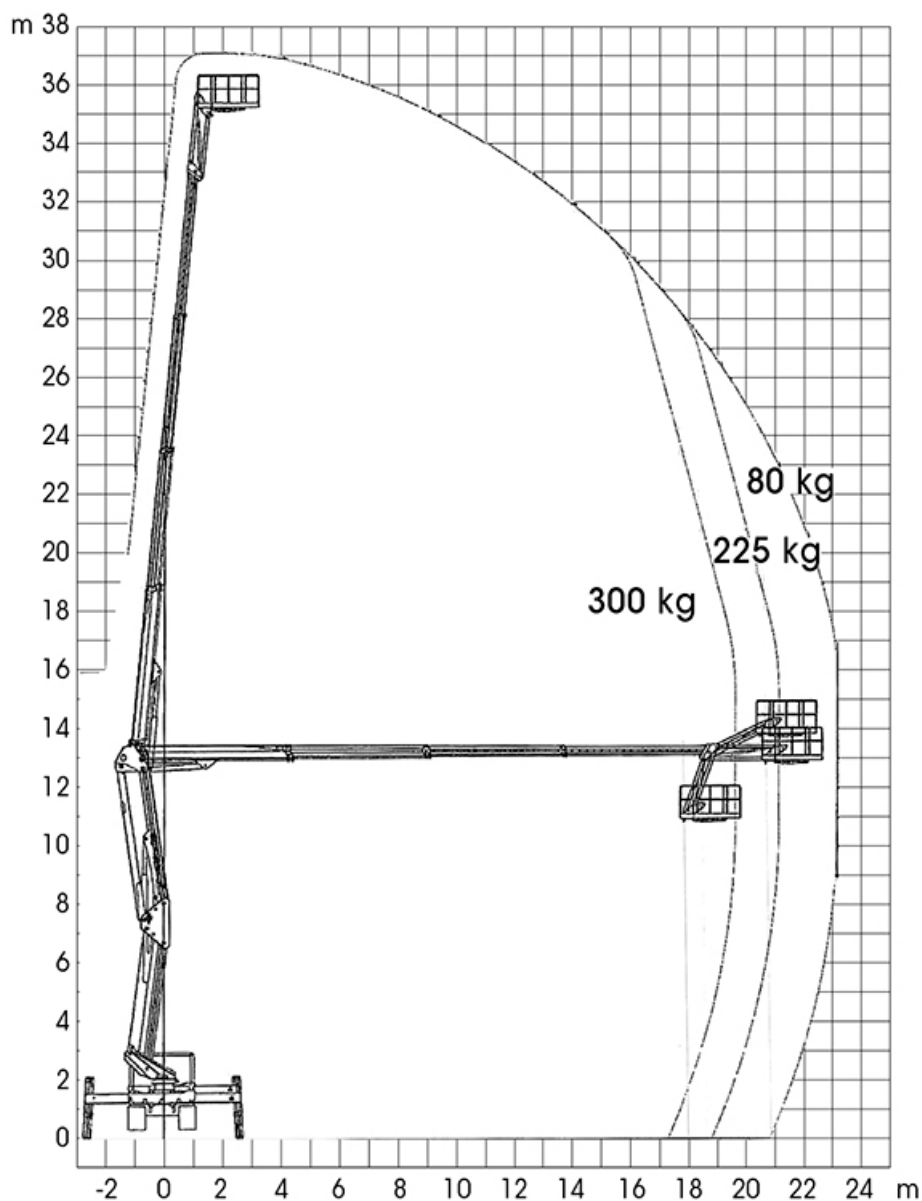

SOCAGE 37DJ (PAT.C)

PIATTAFORME AUTOCARRATE

DATI TECNICI

Altezza max lavoro	37,20 m
Altezza max piano calpestio	35,20 m
Portata cesto	300 kg
Numero max persone su navicella	3
Sbraccio max di lavoro	19,50 m
Dimensioni cesto	2000 x 800 x 1110 mm
Rotazione sovrastruttura	700°
Rotazione cesto	90° destra - 90° sinistra
Peso	18000 kg
Velocità max di sollevamento	0,4 m/s
Velocità max di sfilo	0,4 m/s
Velocità max di rotazione	0,7 m/s
Carico max sotto gli stabilizzatori	15000 kg

SOCAGE 37DJ (PAT.C)

PIATTAFORME AUTOCARRATE

DIMENSIONI (mm)

SOCAGE 37DJ (PAT.C)

PIATTAFORME AUTOCARRATE

AREA DI LAVORO TRAVERSE APERTE

Sbraccio max di lavoro 19,50 m

SOCAGE 37DJ (PAT.C)

PIATTAFORME AUTOCARRATE

AREA DI LAVORO TRAVERSE PARZIALMENTE APERTE

Sbraccio max di lavoro 14,20 m

SOCAGE 37DJ (PAT.C)

PIATTAFORME AUTOCARRATE

AREA DI LAVORO TRAVERSE CHIUSE

Sbraccio max di lavoro 11,50 m