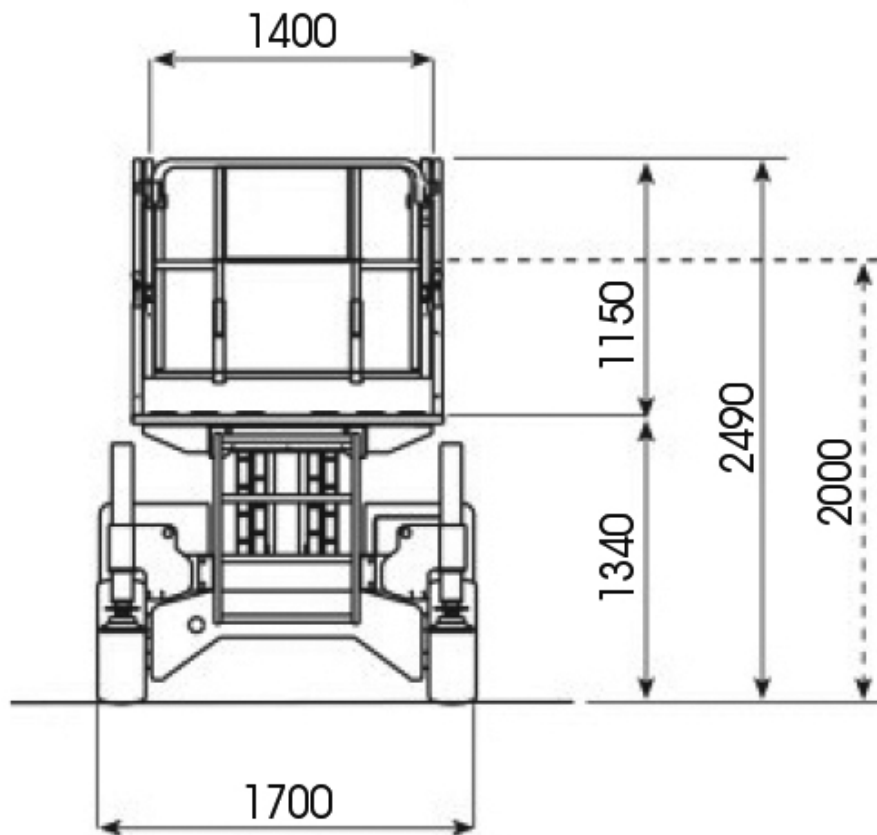

AIRO SF1000 4WD

PANTOGRAFI DIESEL

DATI TECNICI

Altezza max lavoro	12,20 m
Altezza max piano calpestio	10,20 m
Lunghezza max piano calpestio	3,21 m
Portata max cesto	450 kg
Velocità chiusa	4 km/h
Velocità aperta	1 km/h
Pendenza max superabile	30%
Tempo di sollevamento (vuoto)	50 s
Tempo di sollevamento (carico)	50 s
Peso	3200 kg

AIRO SF1000 4WD

PANTOGRAFI DIESEL

DIMENSIONI (mm)

AIRO SF1000 4WD

PANTOGRAFI DIESEL

DIAGRAMMA DI LAVORO