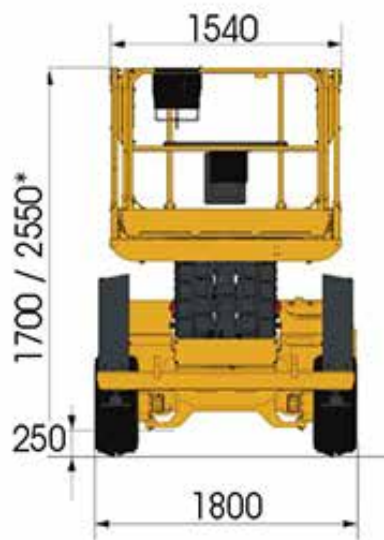

HAULOTTE C12 DX

PANTOGRAFI DIESEL

DATI TECNICI

Altezza max lavoro	12,15 m
Altezza max piano calpestio	10,15 m
Altezza max traslazione	10,15 m
Portata max cesto	450 kg
Velocità di traslazione proporzionali	0,8 - 5,5 km/h
Pendenza max superabile	40%
Tempo di discesa/salita	45/50 s
Raggio minimo di sterzata - esterno	3,73 m
Peso	4080 kg

HAULOTTE C12 DX

PANTOGRAFI DIESEL

DIMENSIONI (mm) - * Altezza a riposo con ringhiere

HAULOTTE C12 DX

PANTOGRAFI DIESEL

DIAGRAMMA DI LAVORO

Altezza max di lavoro 12,15 m