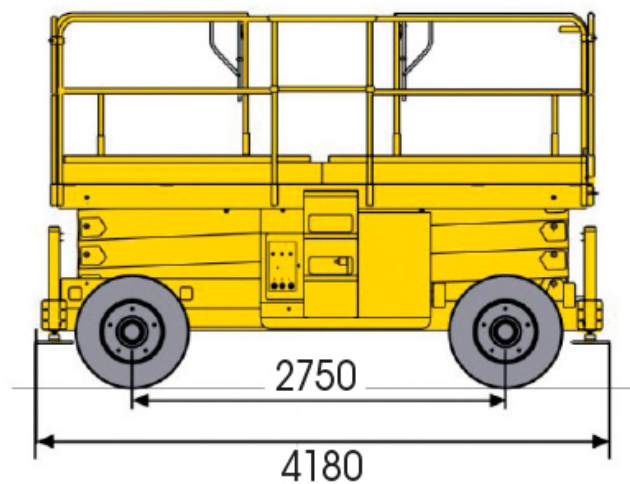

HAULOTTE H15 SX

PANTOGRAFI DIESEL

DATI TECNICI

Altezza max lavoro	15 m
Altezza max piano calpestio	13 m
Manovrabile max	10 m
Numero max persone su navicella	2
Portata max cesto	700 kg
Portata max cesto - 2 estensione	500 kg
Portata max su estensione	200 kg
Velocità di traslazione	1,60 - 6 km/h
Pendenza max superabile	40%
Tempo di discesa/salita	57/46 s
Raggio minimo di sterzata - esterno	5,90 m
Peso	6340 kg

HAULOTTE H15 SX

PANTOGRAFI DIESEL

DIMENSIONI (mm) - * Altezza a riposo con ringhiere

HAULOTTE H15 SX

PANTOGRAFI DIESEL

DIAGRAMMA DI LAVORO

Altezza max di lavoro 15 m