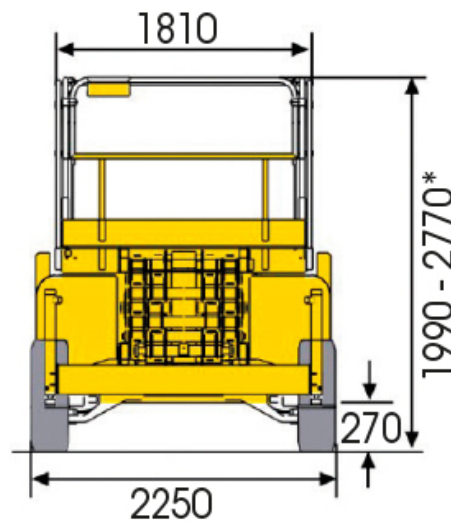

HAULOTTE H15 SX

PANTOGRAFI DIESEL

DATI TECNICI

Altezza max lavoro	15 m
Altezza max piano calpestio	13 m
Manovrabile max	10 m
Numero max persone su navicella	2
Portata max cesto	700 kg
Portata max cesto - 2 estensione	500 kg
Portata max su estensione	200 kg
Velocità di traslazione	1,60 - 6 km/h
Pendenza max superabile	40%
Tempo di discesa/salita	57/46 s
Raggio minimo di sterzata - esterno	5,90 m
Peso	6340 kg

HAULOTTE H15 SX

PANTOGRAFI DIESEL

DIMENSIONI (mm) - * Altezza a riposo con ringhiere

HAULOTTE H15 SX

PANTOGRAFI DIESEL

DIAGRAMMA DI LAVORO

Altezza max di lavoro 15 m