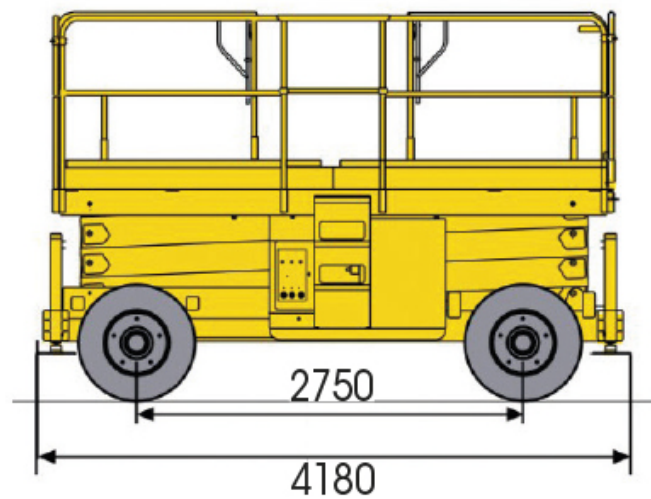

HAULOTTE H18 SX

PANTOGRAFI DIESEL

DATI TECNICI

Altezza max lavoro	18 m
Altezza max piano calpestio	16 m
Manovrabile max	10 m
Numero max persone su navicella	2
Portata max cesto	600 kg
Portata max cesto - 2 estensione	500 kg
Portata max su estensione	200 kg
Velocità di traslazione	1,60 - 6 km/h
Pendenza max superabile	40%
Tempo di discesa/salita	57/46 s
Raggio minimo di sterzata - esterno	5,90 m
Peso	7300 kg

HAULOTTE H18 SX

PANTOGRAFI DIESEL

DIMENSIONI (mm) - * Altezza a riposo con ringhiere

HAULOTTE H18 SX

PANTOGRAFI DIESEL

DIAGRAMMA DI LAVORO

Altezza max di lavoro 18 m