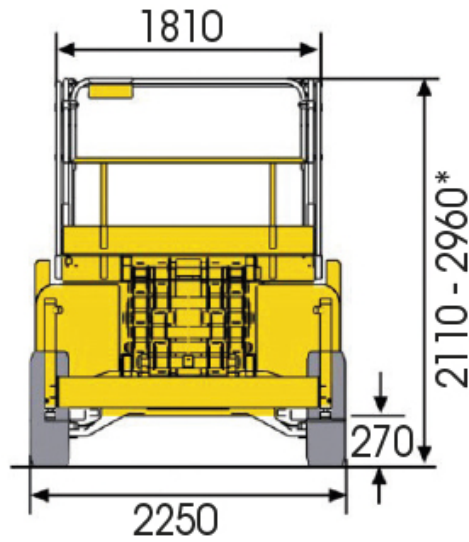

HAULOTTE H18 SX

PANTOGRAFI DIESEL

DATI TECNICI

Altezza max lavoro	18 m
Altezza max piano calpestio	16 m
Manovrabile max	10 m
Numero max persone su navicella	2
Portata max cesto	600 kg
Portata max cesto - 2 estensione	500 kg
Portata max su estensione	200 kg
Velocità di traslazione	1,60 - 6 km/h
Pendenza max superabile	40%
Tempo di discesa/salita	57/46 s
Raggio minimo di sterzata - esterno	5,90 m
Peso	7300 kg

HAULOTTE H18 SX

PANTOGRAFI DIESEL

DIMENSIONI (mm) - * Altezza a riposo con ringhiere

HAULOTTE H18 SX

PANTOGRAFI DIESEL

DIAGRAMMA DI LAVORO

Altezza max di lavoro 18 m